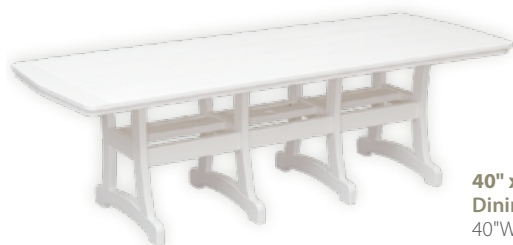

40" x 96" Table
Dining #4096D
40"W x 96"L x 30"H
Counter #4096C
40"W x 96"L x 36"H
Pub #4096P
40"W x 96"L x 40"H